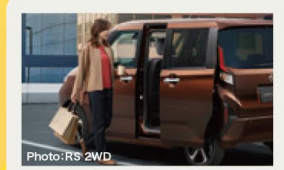

MOVE ムーヴ L ワンプライス特別限定車
 “30th Anniversary Limited”

POINT 01
 ムーヴに待望のスライドドアを初採用

ついにムーヴがスライドドアを搭載。ゆとりある開口部で、大きな荷物を持って乗り降りするときも快適。狭い駐車場でも、まわりを気にせず開閉できます。[Lは両側とも手動開閉のスライドドアとなります。*パワーライドドアはLを除く全グレードに設定]

POINT 02
 毎日の移動だけじゃない。遠出もしたくなる軽快な走りと運転しやすさ